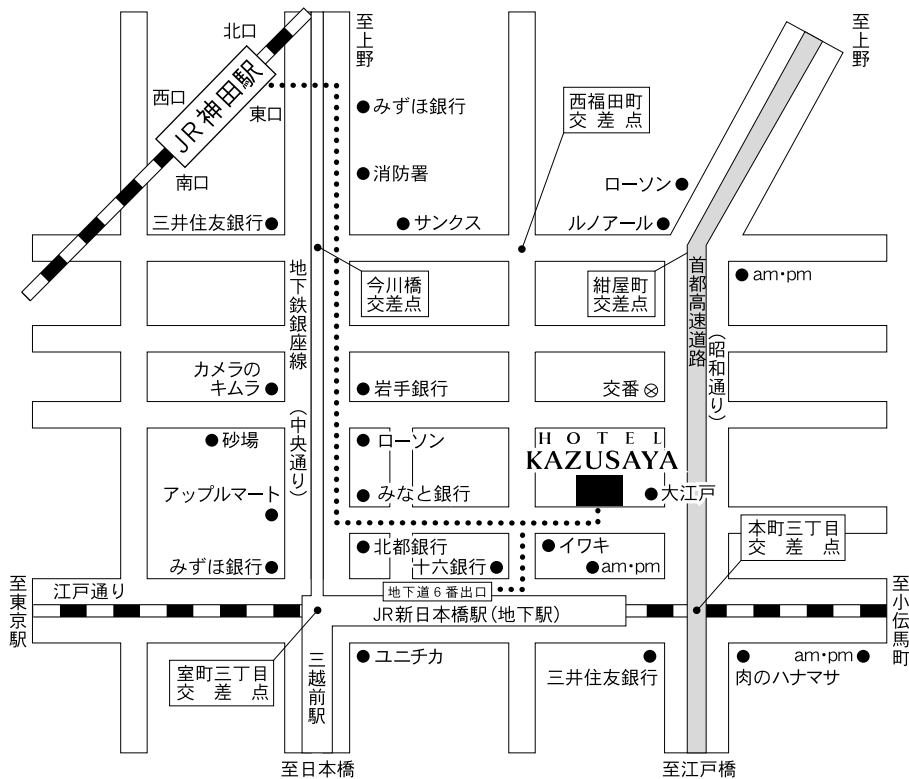

この度は、ご予約・お問合せを賜り誠にありがとうございます。
案内図をお送り致しましたので、宜しくお願い申し上げます。