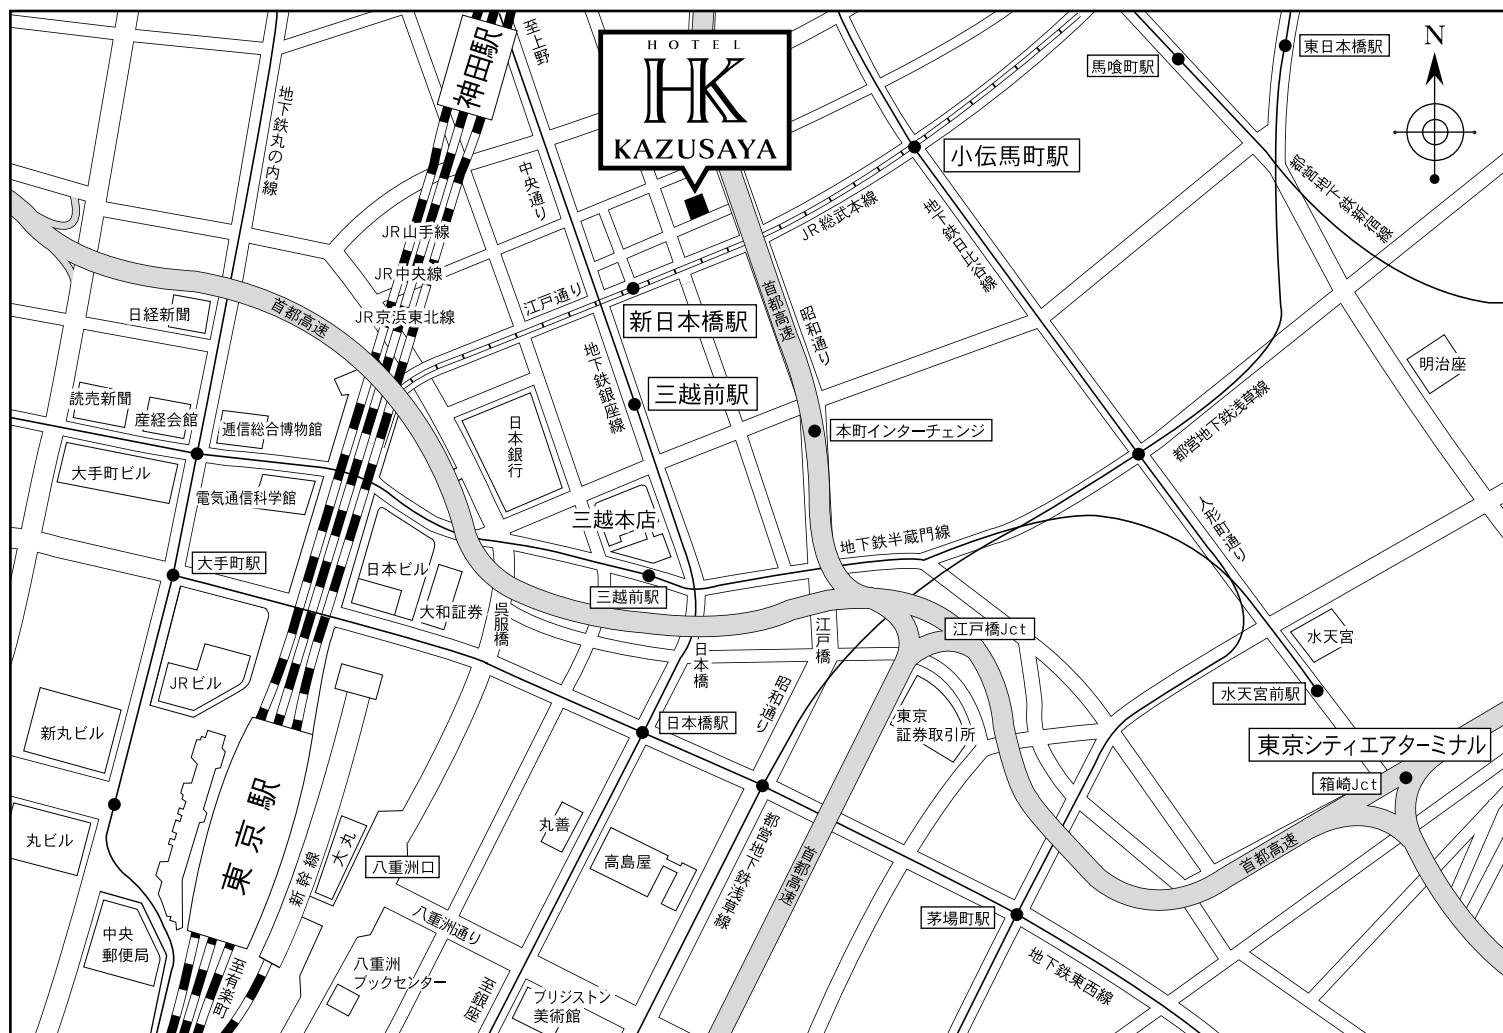

様

ホテルかずさや 案内図

- 東京駅から5分(タクシー)
 八重洲口より昭和通りを上野方面へ進み、
 本町三丁目交差点を越えて、大江戸手前入る。
- 新日本橋駅(JR快速総武横須賀線)下車、
6番十六銀行出口より徒歩1分。
 - 神田駅(JR山手線・京浜東北線)下車、
東口出口より徒歩5分。
 - 三越前駅下車、
(地下鉄銀座線)神田寄り改札口より徒歩5分。
(地下鉄半蔵門線)水天宮寄り改札口より徒歩8分。
 - 小伝馬町駅(地下鉄日比谷線)下車、徒歩5分。
 - 空の玄関口・東京シティエアーターミナルは車で5分。